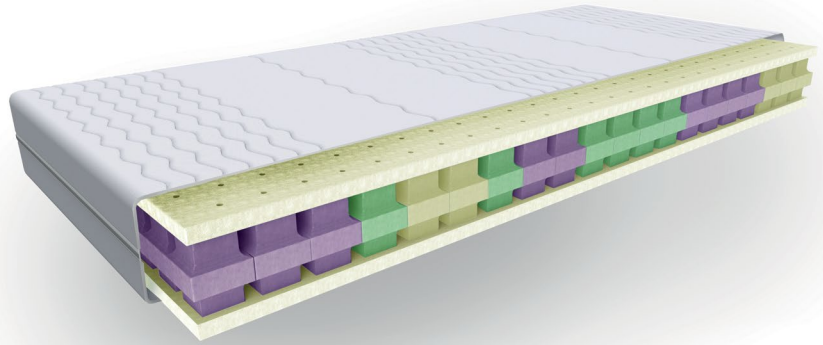

Edelweich
INDIVIDUELLE MATRATZEN

Für den perfekten Schlaf: Individuell angepasste Matratzen
12% Rabatt für Bedienstete der Polizei

**30 Tage
kostenlose
Rückgabe!**

• **persönliche Maßanfertigung**

20 Zonen werden individuell an Ihren Körper und Ihre Schlafgewohnheiten angepasst. Dies können Sie bequem von zu Hause aus online konfigurieren.

• **Qualität aus Österreich**

In unserer Salzburger Produktion werden nur hochwertige Kaltschäume und Bezüge aus Österreich verarbeitet.

• **bestes Preis-Leistungsverhältnis**

Edelweich Matratzen kommen direkt vom Hersteller, dadurch fallen Händleraufschläge und Provisionen weg. Somit können wir höhere Qualität zum besseren Preis anbieten.