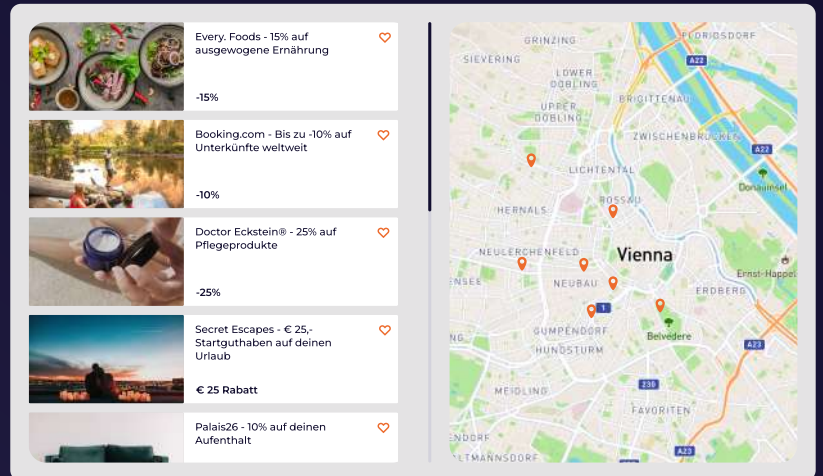

# Member Card

Schluss mit Papiergutscheinen! Mit dieser kostenlosen Mitgliedskarte kannst du alle lokalen Angebote österreichweit nutzen und Rabatte direkt im Store einlösen.

## GPS-Suche

Wenn unterwegs, suche und entdecke auf Knopfdruck die Bestpreis-Angebote in deiner Nähe und kaufe direkt vor Ort ein.

Füge die Member Card deiner Wallet hinzu.

Öffne deine corplife Benefits Plattform.

Wähle dein Wunschangebot in der neuen Kategorie Lokale Angebote aus.

Besuche das Geschäft an der angegebenen Adresse.

Zeige deine Karte beim Bezahlen vor Ort.

Voilà! Der entsprechende Rabatt wird abgezogen.